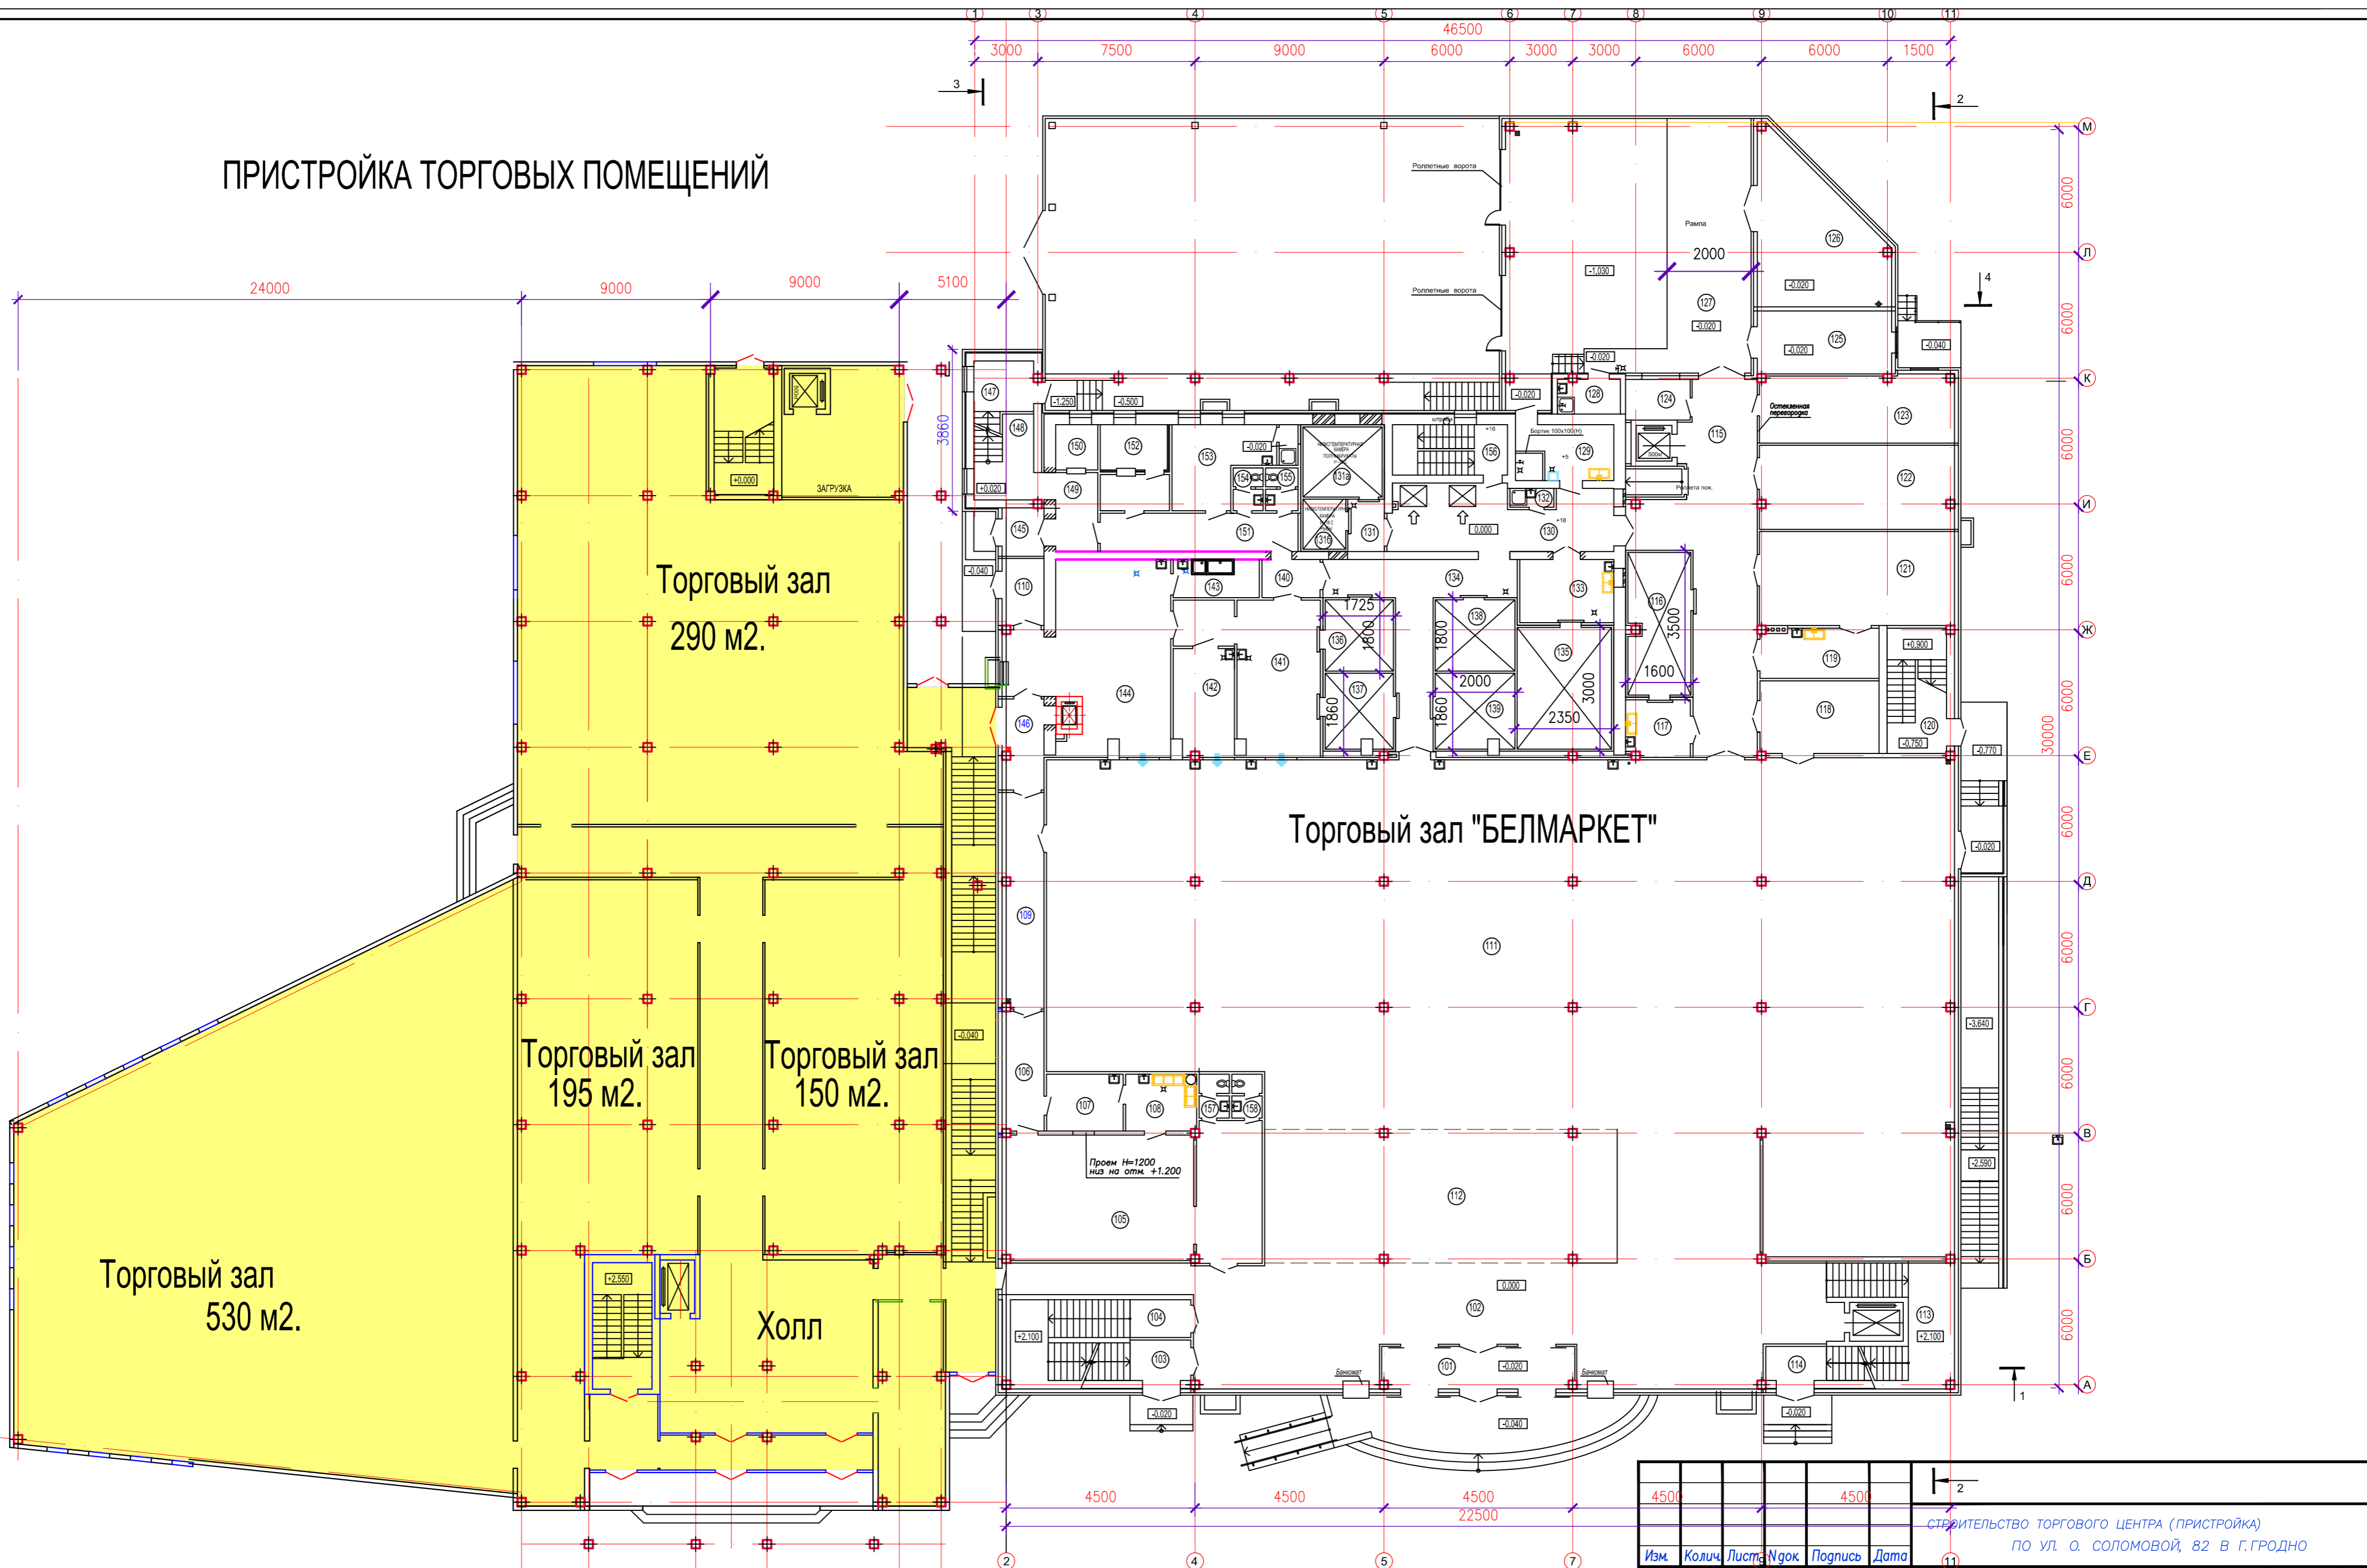

# ПРИСТРОЙКА ТОРГОВЫХ ПОМЕЩЕНИЙ

4500				4500		СТРОИТЕЛЬСТВО ТОРГОВОГО ЦЕНТРА (ПРИСТРОЙКА) ПО УЛ. О. СОЛОМОВОЙ, 82 В Г. ГРОДНО		
Изм.	Колич.	Листы	Игрок	Подпись	Дата	Статус	Лист	Листов
Разработал			Возмитель			С		
Проверил								
Н. контр.								
ГИП								
ГАП			Возмитель					
План на отм. 0.000							г. Гродно	