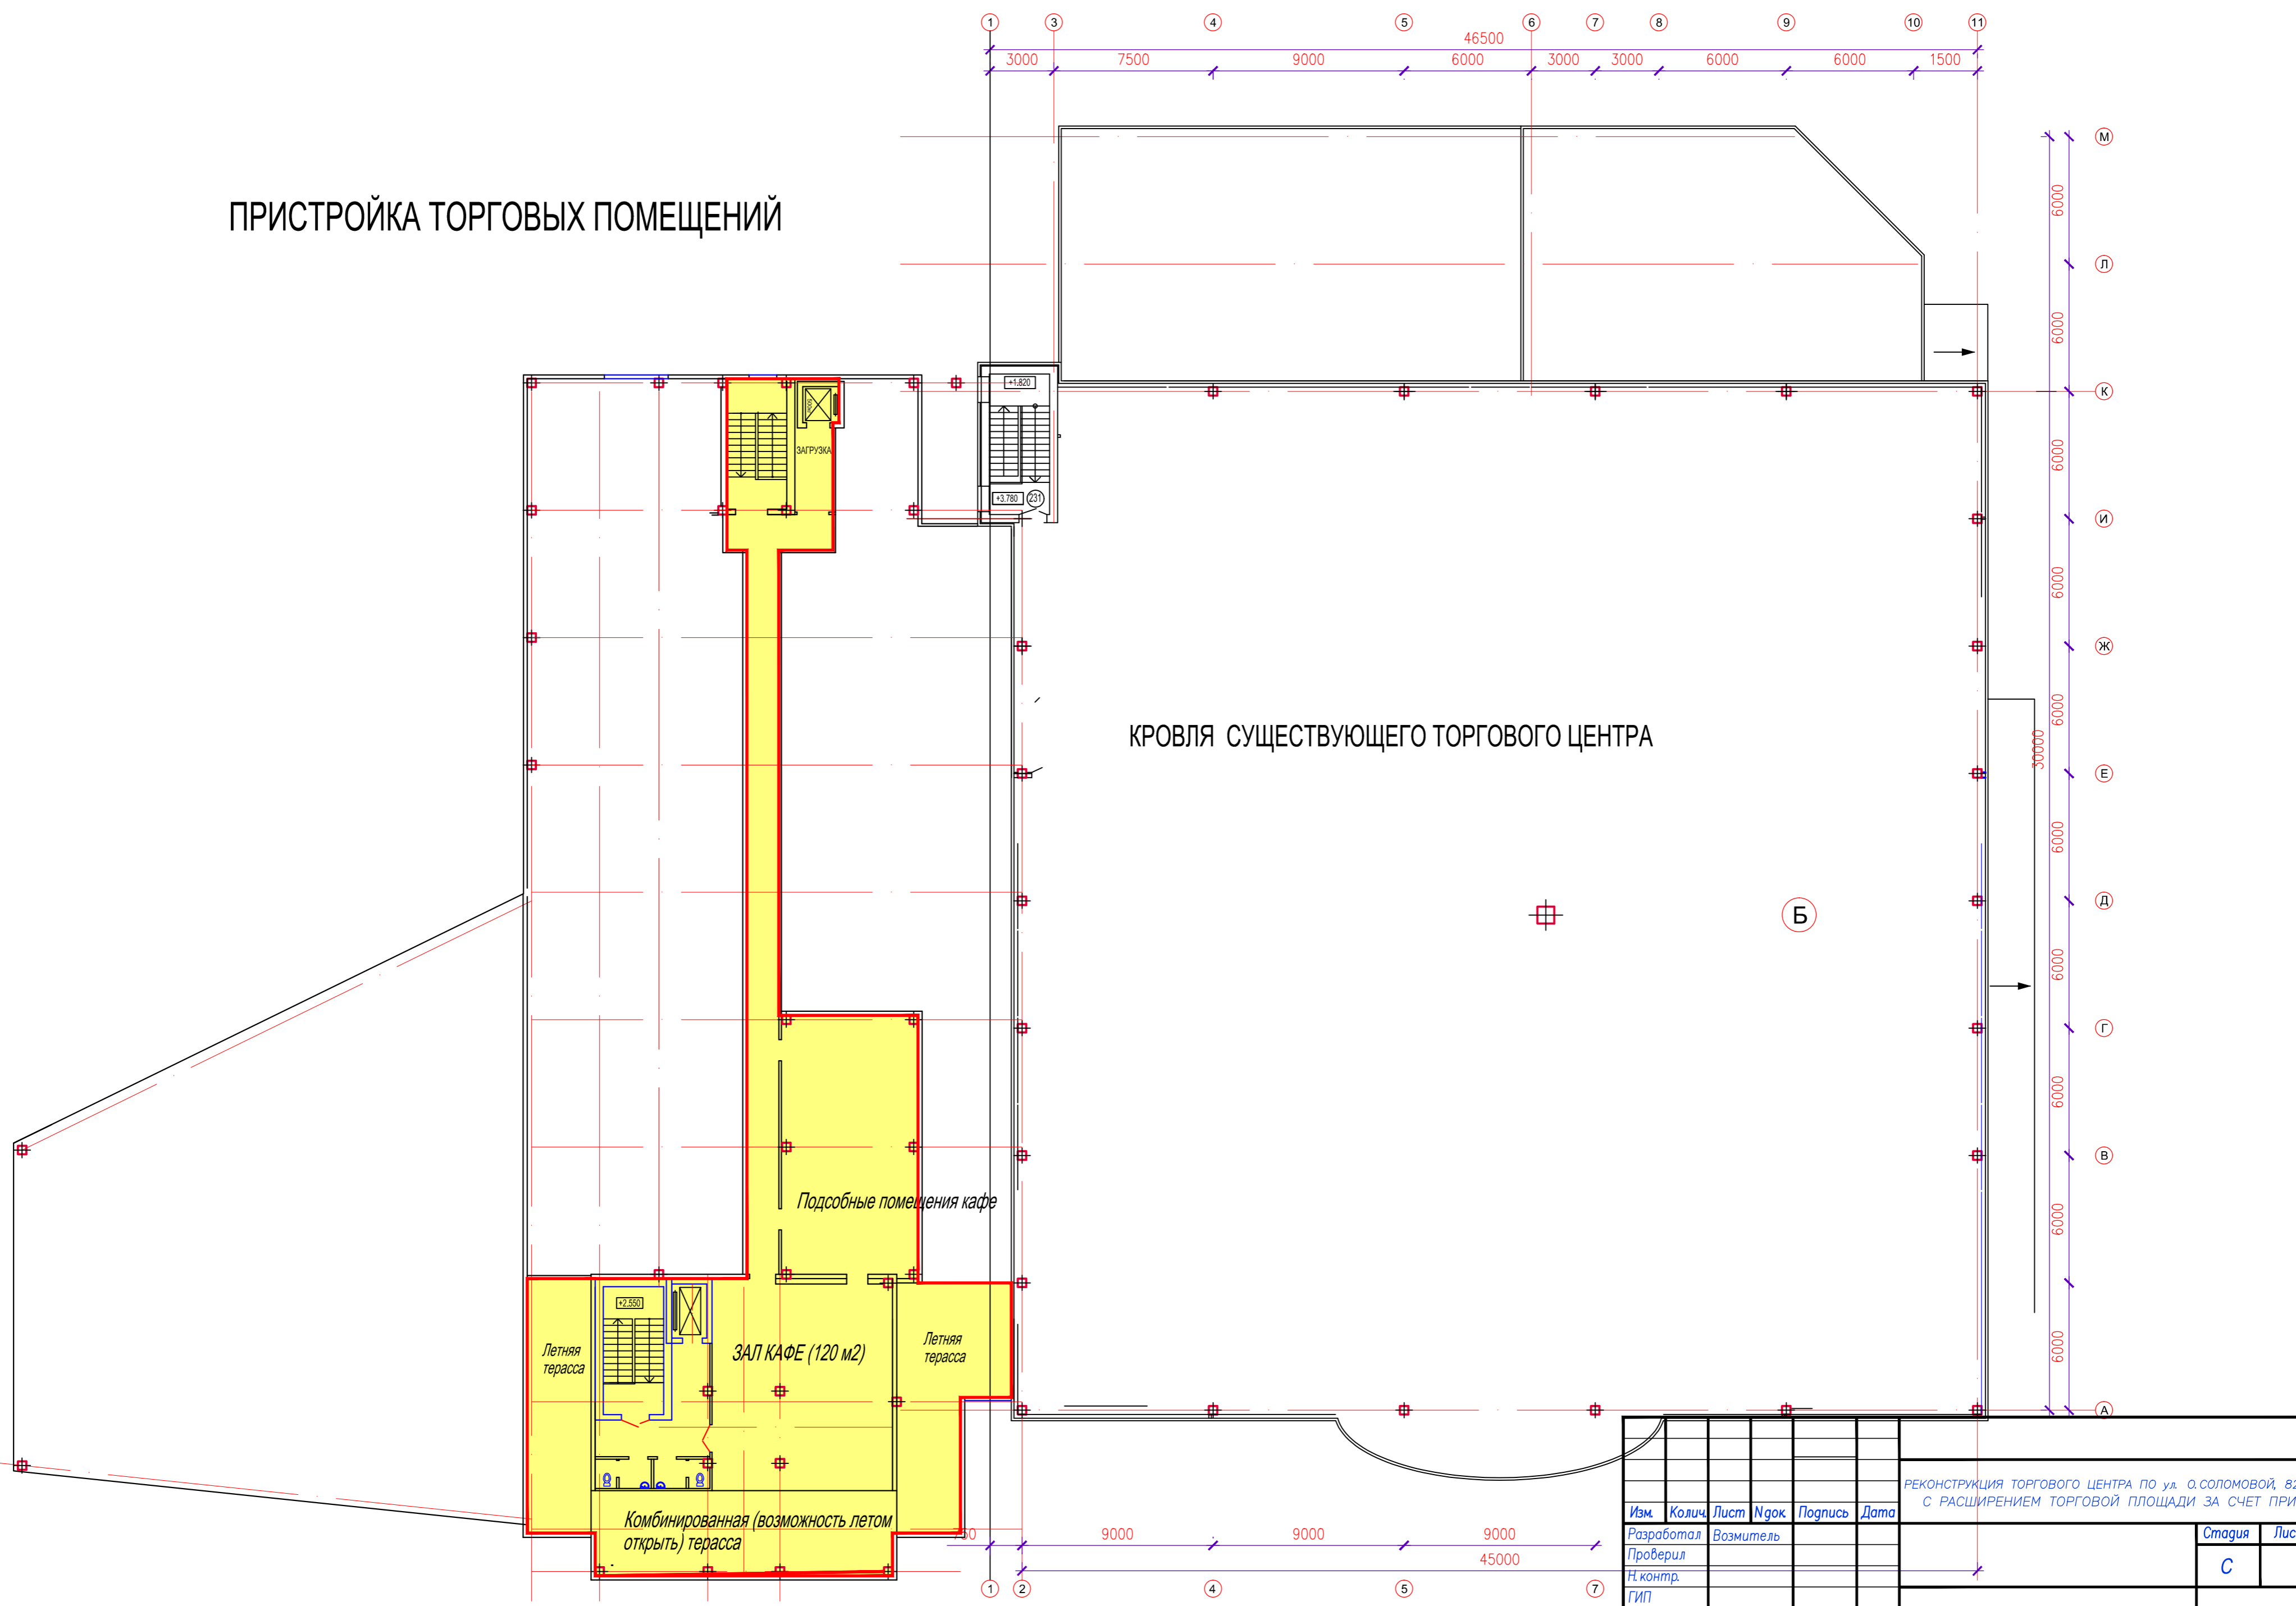

ПРИСТРОЙКА ТОРГОВЫХ ПОМЕЩЕНИЙ

КРОВЛЯ СУЩЕСТВУЮЩЕГО ТОРГОВОГО ЦЕНТРА

РЕКОНСТРУКЦИЯ ТОРГОВОГО ЦЕНТРА ПО ул. О.СОЛОВОЙ, 82 в г. ГРОДНО С РАСШИРЕНИЕМ ТОРГОВОЙ ПЛОЩАДИ ЗА СЧЕТ ПРИСТРОЙКИ						Стация	Лист	Листов
Изм.	Колич.	Лист	№ док.	Подпись	Дата	С		
Разработал	Возмитель							
Проверил								
Н. контр.								
ГИП								
ГАП	Возмитель							
План на отм. +8.400						г. Гродно		