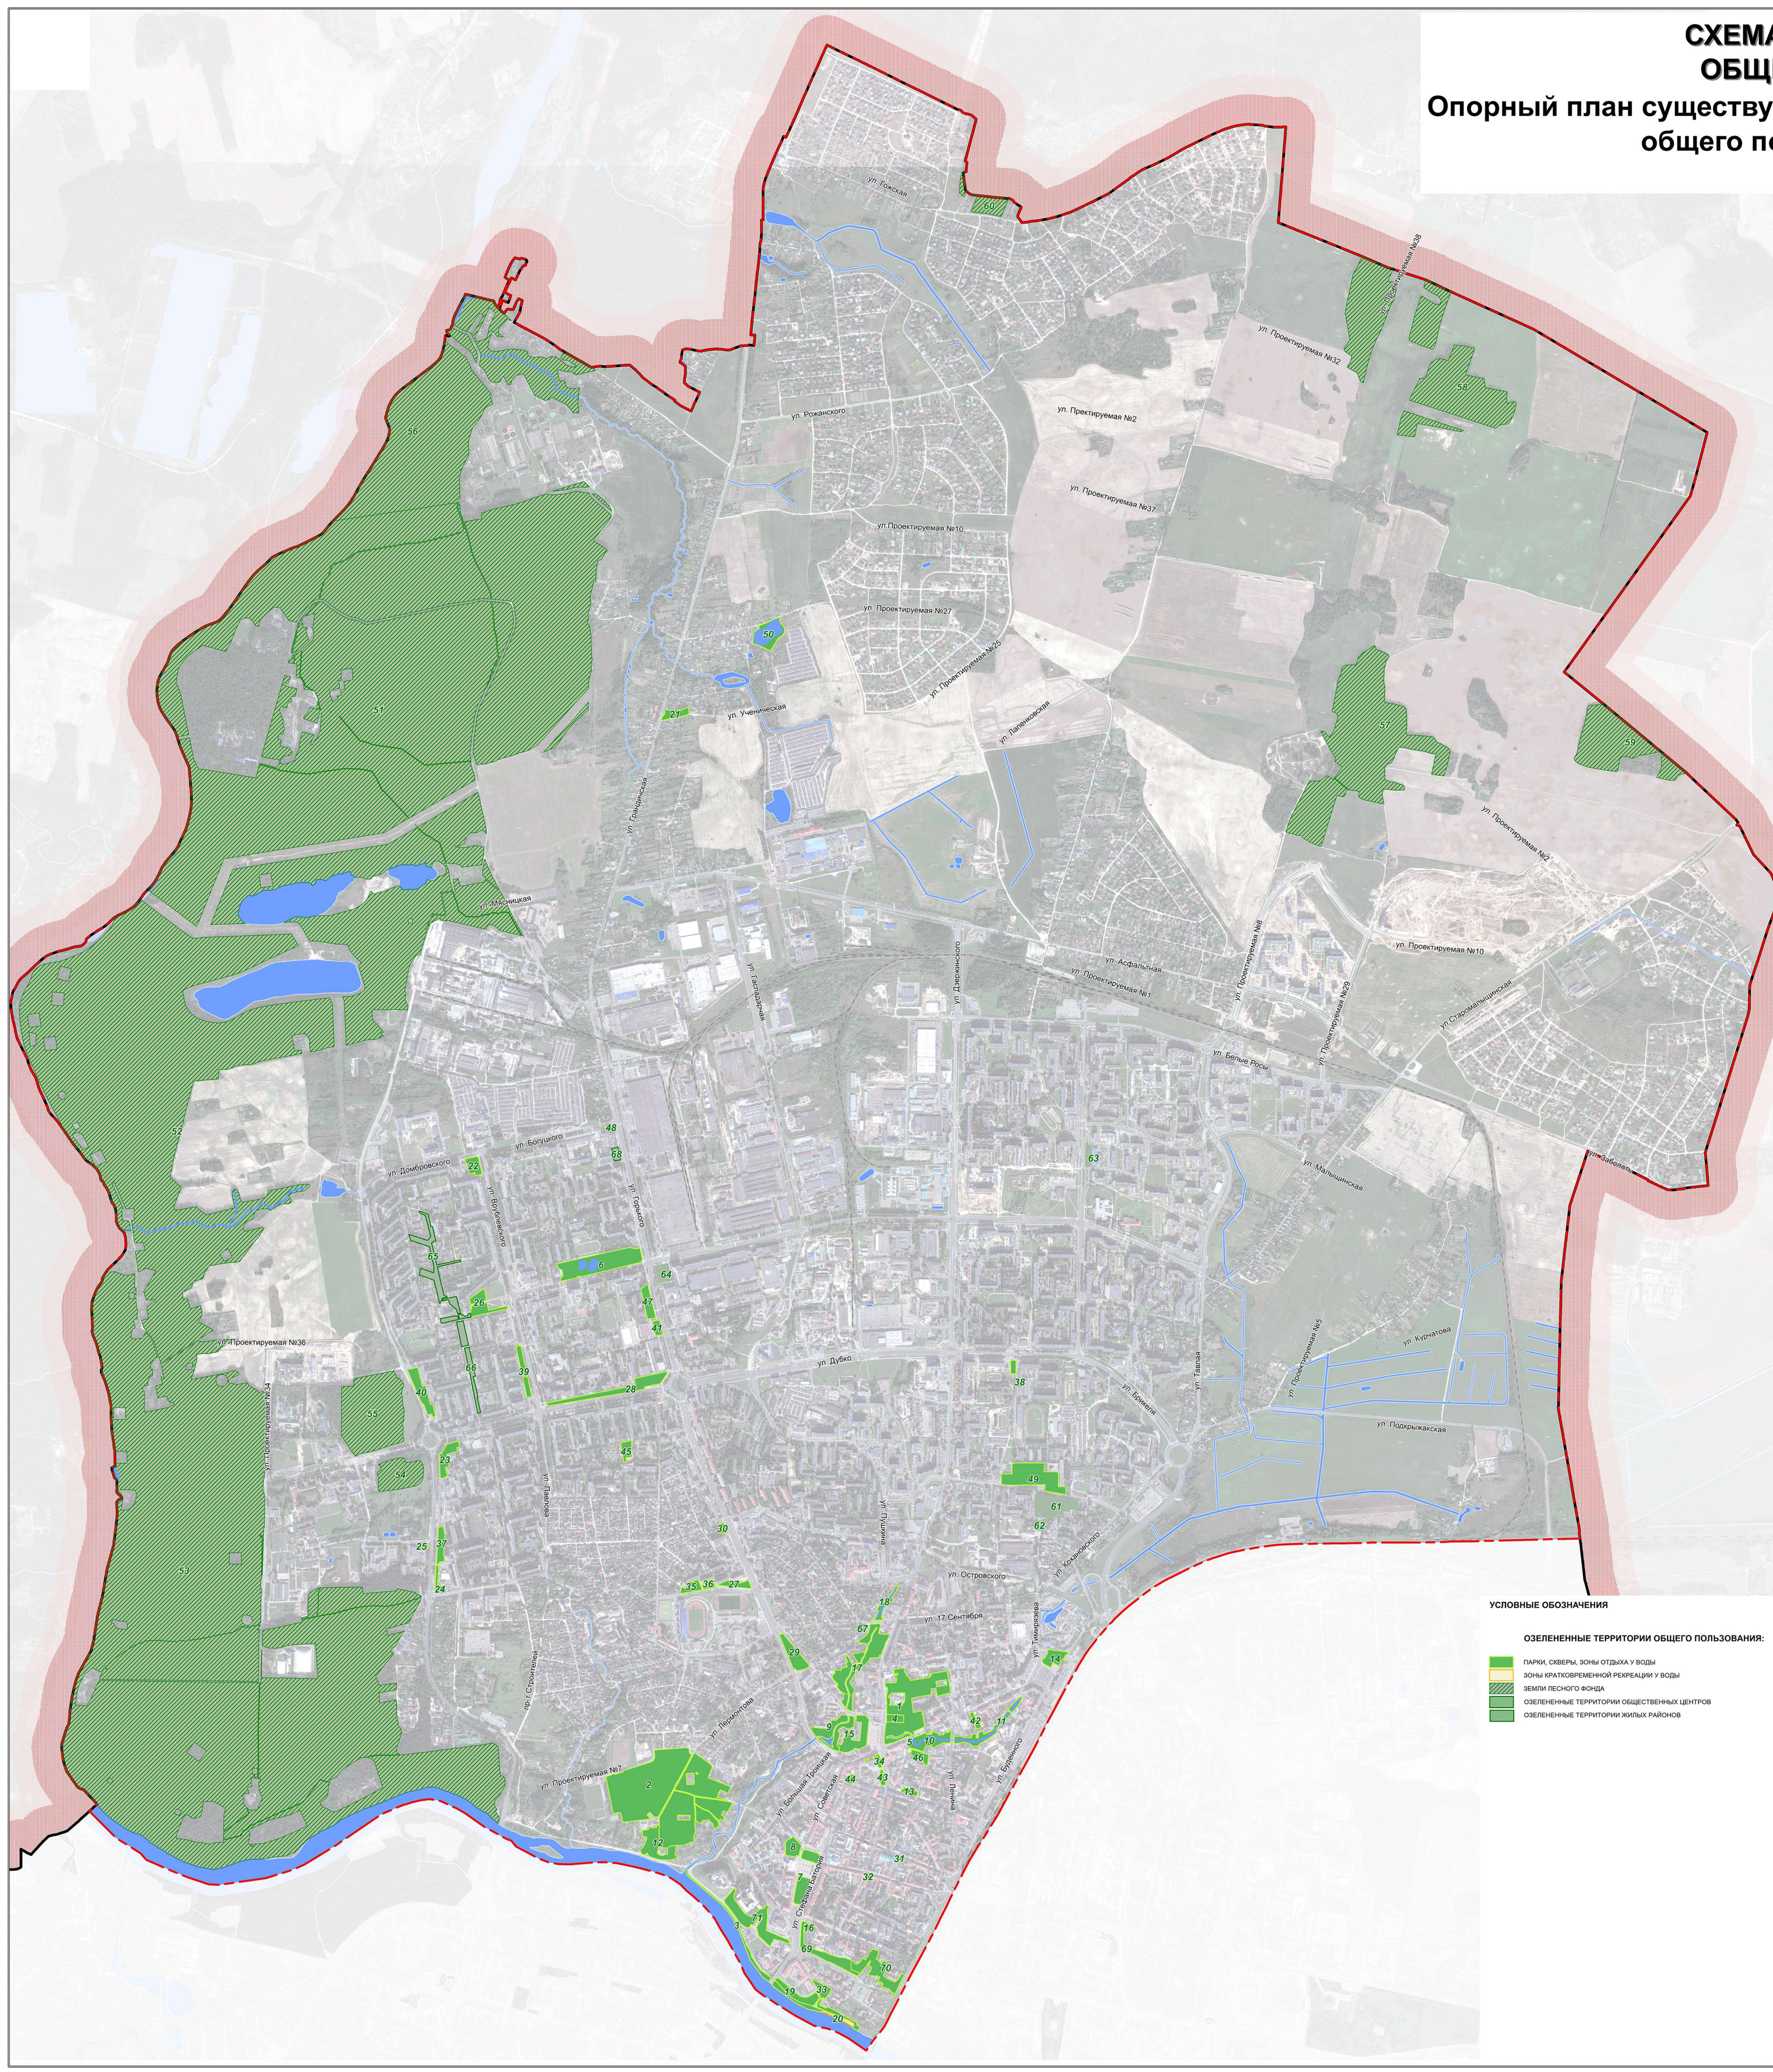

СХЕМА ОЗЕЛЕНЕННЫХ ТЕРРИТОРИЙ ОБЩЕГО ПОЛЬЗОВАНИЯ Г. ГРОДНО

Опорный план существующих озелененных территорий общего пользования. Ленинского района

М 1:10 000

Схема расположения
административных районов г. Гродно